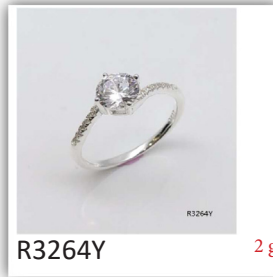

EURO SILVER

I M P O R T

R3264Y

2 g

R3275Y

2.1 g

R3281Y

1.8 g

R3283Y

2.1 g

R3308Y

2.1 g

R3375Y

2.1 g

R3383Y

2 g