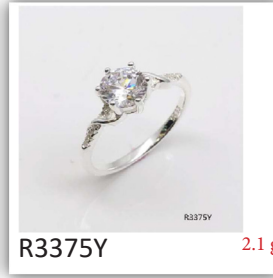

EURO SILVER

I M P O R T

R3264Y

2 g

R3275Y

2.1 g

R3281Y

1.8 g

R3283Y

2.1 g

R3308Y

2.1 g

R3375Y

2.1 g

R3383Y

2 g

R3392Y

3.6 g

R3399Y

1.9 g

R3400Y

2.7 g

R3402Y

3.9 g

R3404Y

2.5 g

R3405Y

3.5 g

R3492Y

1.3 g

R3495Y

1.2 g