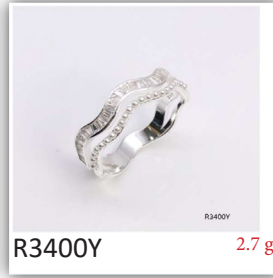

R3375Y

1.9 g