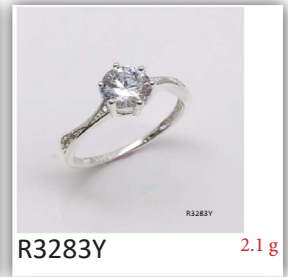

EURO SILVER

I M P O R T

R3264Y

2 g

R3275Y

2.1 g

R3281Y

1.8 g

R3283Y

2.1 g

R3308Y

2.1 g

R3375Y

2.1 g

R3383Y

2 g