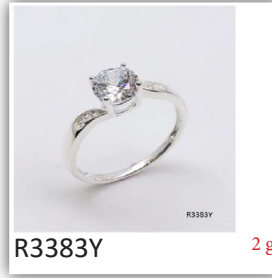

EURO SILVER

I M P O R T

R3264Y

2 g

R3275Y

2.1 g

R3281Y

1.8 g

R3283Y

2.1 g

R3308Y

2.1 g

R3375Y

2.1 g

R3383Y

2 g

R3392Y

3.6 g

R3399Y

1.9 g

R3400Y

2.7 g

R3402Y

3.9 g