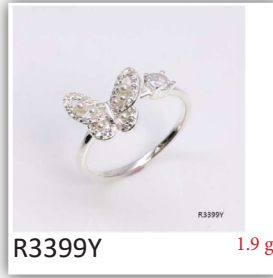

EURO SILVER

I M P O R T

R3264Y

2 g

R3275Y

2.1 g

R3281Y

1.8 g

R3283Y

2.1 g

R3308Y

2.1 g

R3375Y

2.1 g

R3383Y

2 g

R3392Y

3.6 g

R3399Y

1.9 g

R3400Y

2.7 g

R3402Y

3.9 g