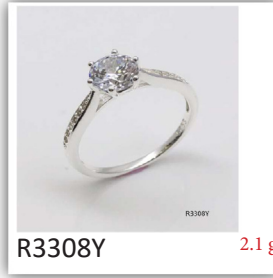

EURO SILVER

I M P O R T

R3264Y

2 g

R3275Y

2.1 g

R3281Y

1.8 g

R3283Y

2.1 g

R3308Y

2.1 g

R3375Y

2.1 g

R3383Y

2 g