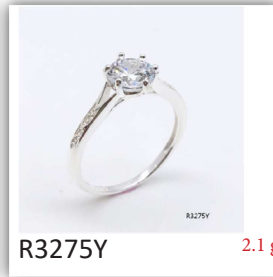

EURO SILVER

I M P O R T

R3264Y

2 g

R3275Y

2.1 g

R3281Y

1.8 g

R3283Y

2.1 g

R3308Y

2.1 g

R3375Y

2.1 g

R3383Y

2 g

R3392Y

3.6 g

R3399Y

1.9 g

R3400Y

2.7 g

R3402Y

3.9 g