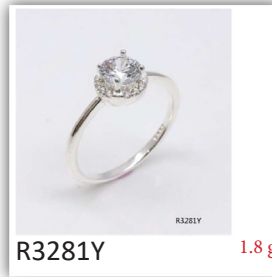

EURO SILVER

I M P O R T

R3264Y

2 g

R3275Y

2.1 g

R3281Y

1.8 g

R3283Y

2.1 g

R3308Y

2.1 g

R3375Y

2.1 g

R3383Y

2 g