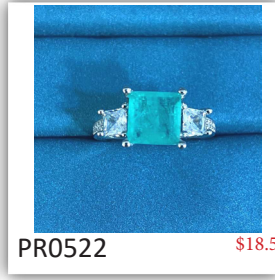

# EURO SILVER

I M P O R T

AE25712 \$8.3

AE25999 \$18.3

AE26412 \$12.6

PN0375 \$12.3

PN0383 \$10.4

PR0522 \$18.5

PS0375 \$24.8

RE0442 \$7.5

RE0833 \$7.9

RE0962 \$26.3

RE0968 \$9.4

ZR074 \$16.1

ZR077 \$15.1

ZR079 \$14.7