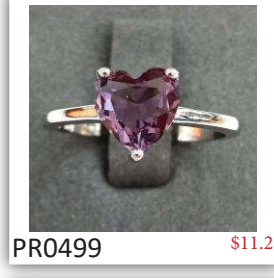

# EURO SILVER

I M P O R T

AN9704 \$16.0

PE2887 \$8.7

PE8387 \$9.8

PN0222 \$16.1

PN0381 \$14.6

PN0384 \$39.4

PN0399 \$15.7

PN0406 \$16.5

PR0497 \$11.2

PR0498 \$11.2

PR0499 \$11.2

PR0501 \$11.2

PR0502 \$11.2

PR0503 \$11.2

PR0504 \$12.1

PR0505 \$12.1

PR0506 \$12.1

PR0507 \$12.1

PR0508 \$12.1

PR0509 \$12.1

PR0510 \$12.1

PS0394 \$16.0