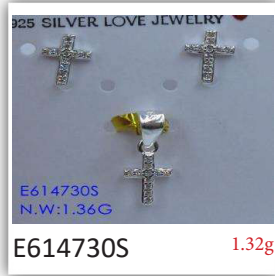

EURO SILVER

I M P O R T

B7991

2.64g

E16240

2.29g

E21165

2.00g

E24488

1.70g

E24709

2.48g

E25530

2.48g

E614309S

1.52g

E614724S

1.62g

E614730S

1.32g

E615611S

1.96g

E615894S

2.42g