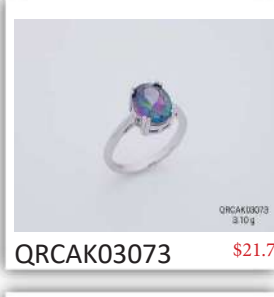

# EURO SILVER

I M P O R T

QNAMI05181 \$18.3

QNAMI05217 \$30.5

QNaNF05247 \$35.2

QNaNF05258 \$73.7

QNaNF05261 \$78.9

QRCAK03073 \$21.7