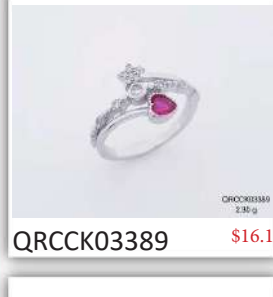

# EURO SILVER

I M P O R T

QNAMI05181 \$18.3

QNAMI05217 \$30.5

QNaNF05247 \$35.2

QNaNF05258 \$73.7

QNaNF05261 \$78.9

QRCAK03073 \$21.7

QRCCK03114 \$19.5

QRCCK03136 \$27.3

QRCCK03389 \$16.1

QRCGG03309 \$14.7

QRCGG03310 \$19.5

QRCGG03313 \$43.6

QRCGG03397 \$21.3

QRCGG03401 \$41.9