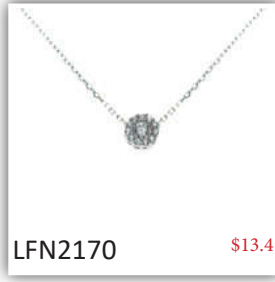

HJE0119 \$10.9

HL6376BK \$37.9

LFE1002 \$9.9

LFE1064-PN \$8.8

LFE1064-SA \$8.0

LFE1158-EM \$9.7

LFE1158-SA \$9.7

LFE1181 \$9.6

LFN1902-SA \$16.8

LFN1902 \$15.7

LFN2170 \$13.4

LFN2171 \$14.0

LFNRS0803RED \$56.5

LFNRS0805PN \$58.9

EURO SILVER

I M P O R T

LFR0409-BL \$17.8

LFR0409-SA \$17.7

LFR0780 \$12.8

LFRL2006-BL \$18.0

SHB6574GSA \$75.4

SHBG5989 \$29.1

SHBY0004 \$86.3

SHE0266-MOP \$19.8