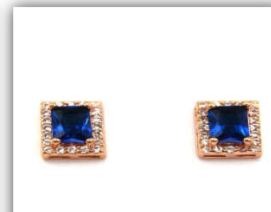

# EURO SILVER

I M P O R T

AE11763. \$11.6

AE11827. \$12.7

AE13984. \$11.0

AE20948. \$10.8

AE21538. \$15.1

AE21561. \$16.0